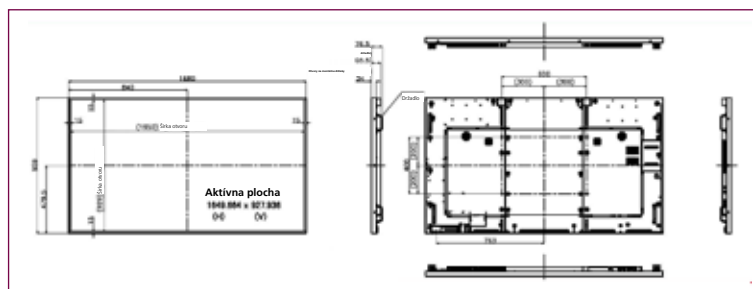

PN-HW651

PN-HW751