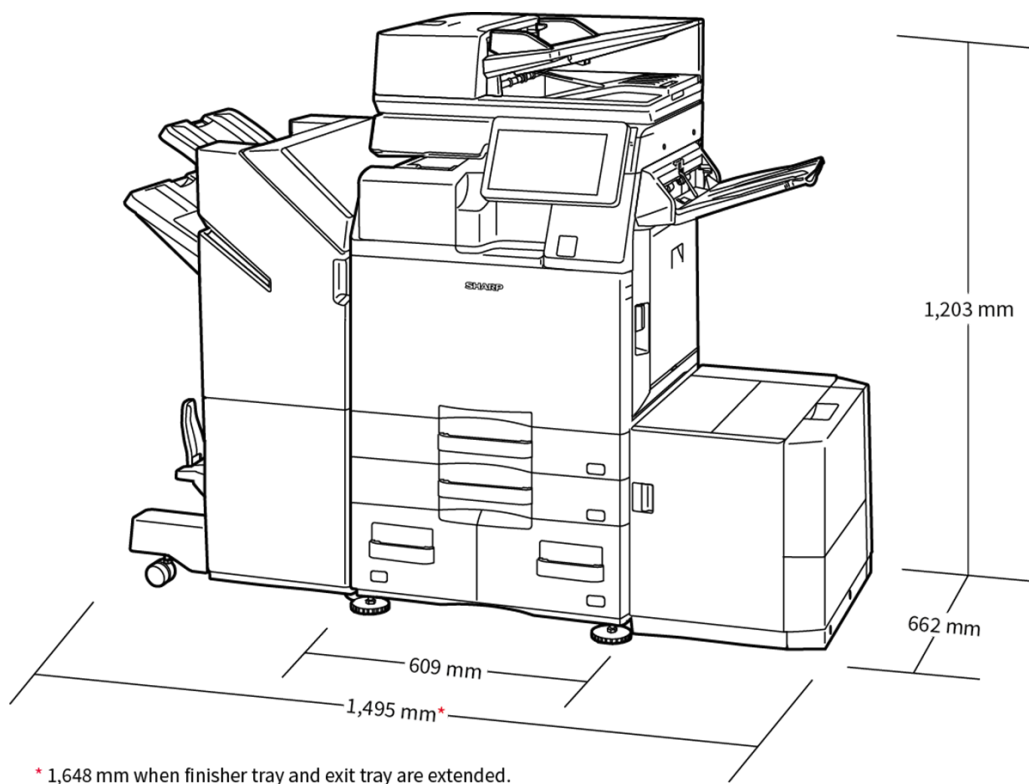

Mitat

Mitat löytyvät vaihtoehdoista. Vaihtoehdot saattavat vaihdella alueittain.