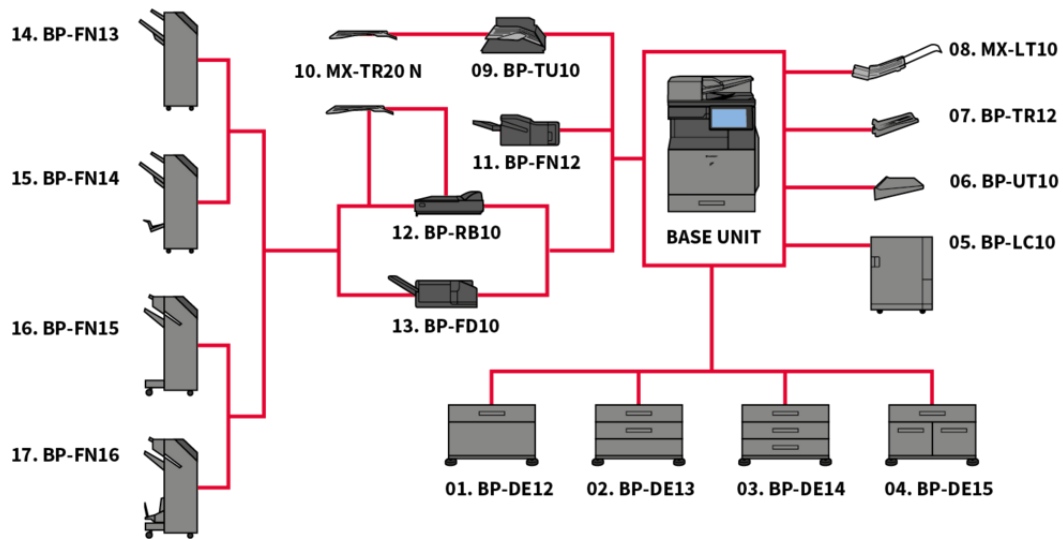

A3-mustavalkomonitoimilaite

BP-70M65

Turvalliset ja monipuoliset toiminnallisuudet tietotyöhön.

- 65 sivua minuutissa tulostava mustavalkomonitoimilaite – saumaton integraatio ja yhteys pilvipohjaisiin liiketoimintasovelluksiin
- Sisäänrakennettu Microsoft® Teams -valmius tukee yhteistoimintaa tarjoamalla suoran ja turvallisen tulostus- ja skannausmahdollisuuden Microsoft® Teamsin kautta
- Lisävarusteena saatavan Bitdefenderin haittaohjelmien torjuntaohjelmiston avulla pidät tietosi, laitteesi ja verkkosi turvassa
- Tulosta tai skannaa julkisiin pilvipalveluihin turvallisesti, nopeasti ja helposti yhdellä kirjautumisella
- Skannaa jopa 280 kuvaa minuutissa valinnaisella kaksoissyötön tunnistimella häiriöiden poistamiseksi
- Monipuoliset viimeistelyvaihtoehdot, kuten arkintaittaja, lisäävät tulostamisen joustavuutta
- Monipuolisilla ominaisuuksilla varustettu laitteisto ja ratkaisualusta tukevat hybridiä työympäristöä
- Alan johtavat järjestelmä- ja tietoturvaominaisuudet, kuten BIOS-pohjainen tietoturva ja vakiotason Trusted Platform Module, suojaavat luottamukselliset tiedot
- Käytä monitoimilaitetta suoraan mobiililaitteesta WiFin, AirPrintin, Bluetoothin, NFC:n ja QR-koodin välityksellä
- 10,1-tuumaisen värillisen LCD-käyttöpaneelin älypuhelimien kaltainen käyttöliittymä takaa helppokäyttöisyyden
- Extensive finishing options including a folding unit bring even more flexibility to your print output
- Sharpin sovellusportaalin kautta etänä tehtävien laiteohjelmisto- ja sovelluspäivitysten avulla pysyt ajan tasalla ja varmistat vaatustenmukaisuuden

Kokoonpanot

Kokoonpanot saattavat vaihdella myyntialueittain. Ole yhteydessä paikalliseen Sharp - edustajaan saadaksesi lisätietoa.

Mitat

Mitat löytyvät vaihtoehdoista. Vaihtoehdot saattavat vaihdella alueittain.