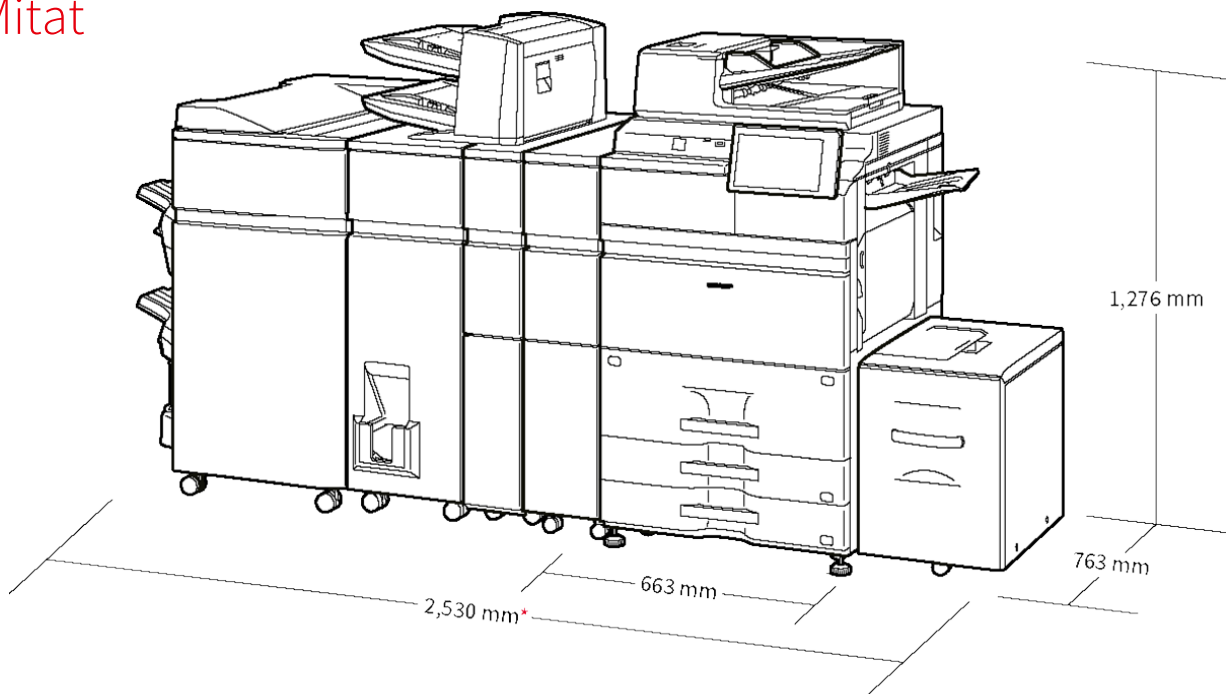

# Mitat

\* 2,655 mm when finisher tray is extended.

Mitat löytyvät vaihtoehdoista. Vaihtoehdot saattavat vaihdella alueittain.