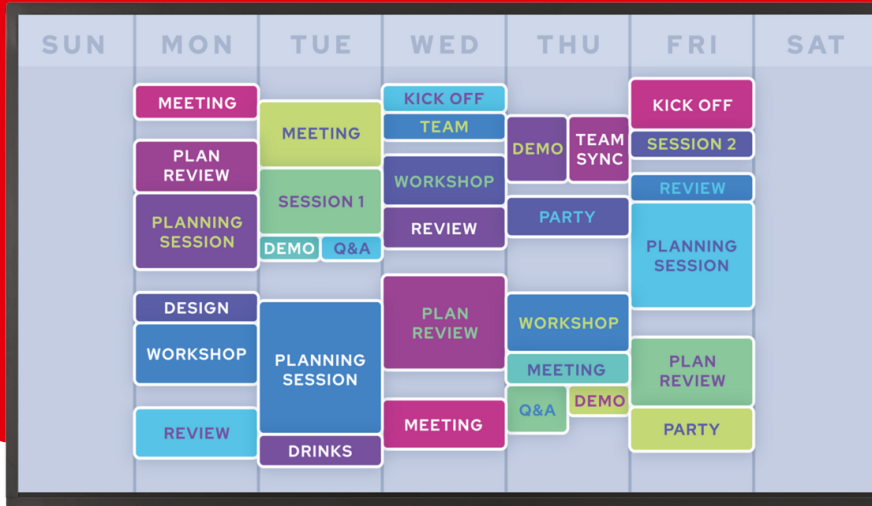

Digital Signage Display

PN-HY431

Slanke, lichtgewicht digital signage displays

- 43" display voor retail- of bedrijfsomgeving
- Weergave van kleuren uit een breed kleurengamma
- Ingebouwde 4K USB Media Player en speakers
- Slank en elegant ontwerp voor elke omgeving
- 4K Ultra HD-resolutie (3840 x 2160 pixels)
- Beelden continu weergegeven tijdens openingstijden (24/7)
- Nieuwste HDMI connectiviteit voor 4K bij 60Hz
- Portret en landscape installatie mogelijkheden

Specificaties

DISPLAYMODULE GEGEVENS

Panel Technologie	TFT LCD
Eigen resolutie (aantal pixels)	3840 x 2160
Beelddiagonaal (inches / cm)	43 / 107
Aspect Ratio	16:9
Backlight Technologie	W-LED / Full Array
Helderheid (cd/m2)	500
Contrast Ratio	1200 : 1
Kleuren Display	1,06 Billion
Reactietijd (grijs naar grijs gem) ms	8
Kijkhoek (H/V)0 CR >10	178 / 178

INSTALLATIE

Liggend	•
Staannd	•
Horizontaal	•
Bevestiging (VESA/Aantal Punten/Pitch mm)	VESA / 4 / 200 x 200

CONNECTIVITEIT (AUDIO/VIDEO) OUTPUT

Audio RCA R-L	1
---------------	---

BELANGRIJKSTE SPECIFICATIES