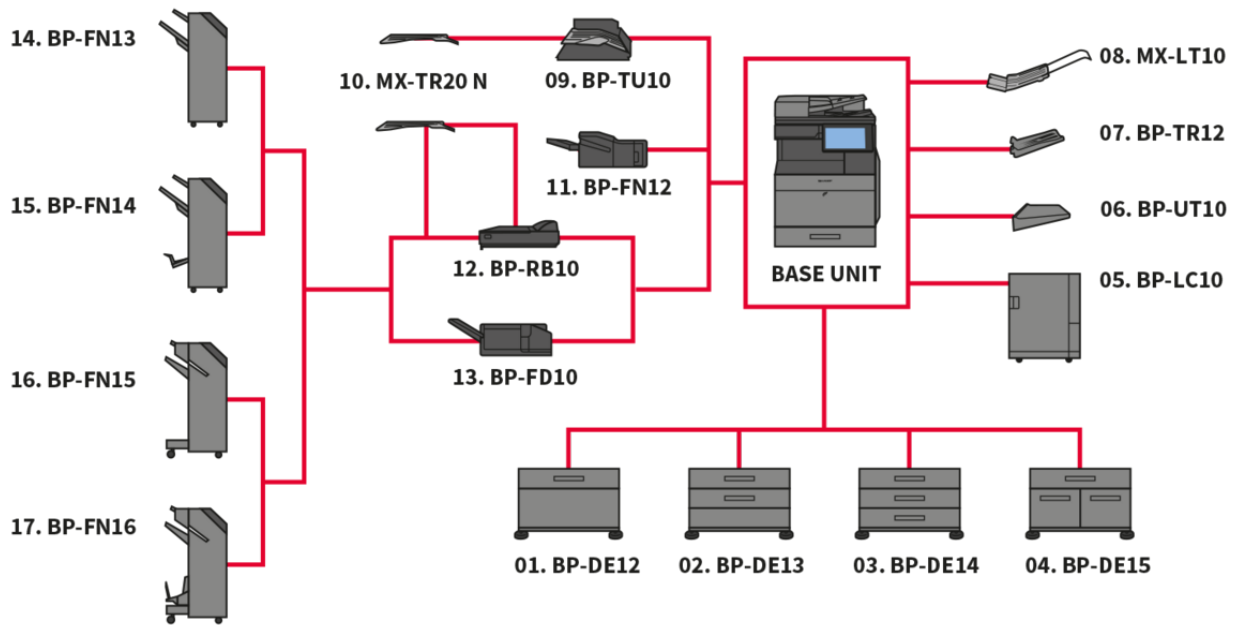

Konfigurationer

Konfigurationer kan skilja sig mellan olika försäljningsregioner. Kontakta din lokala Sharp-representant för mer information.