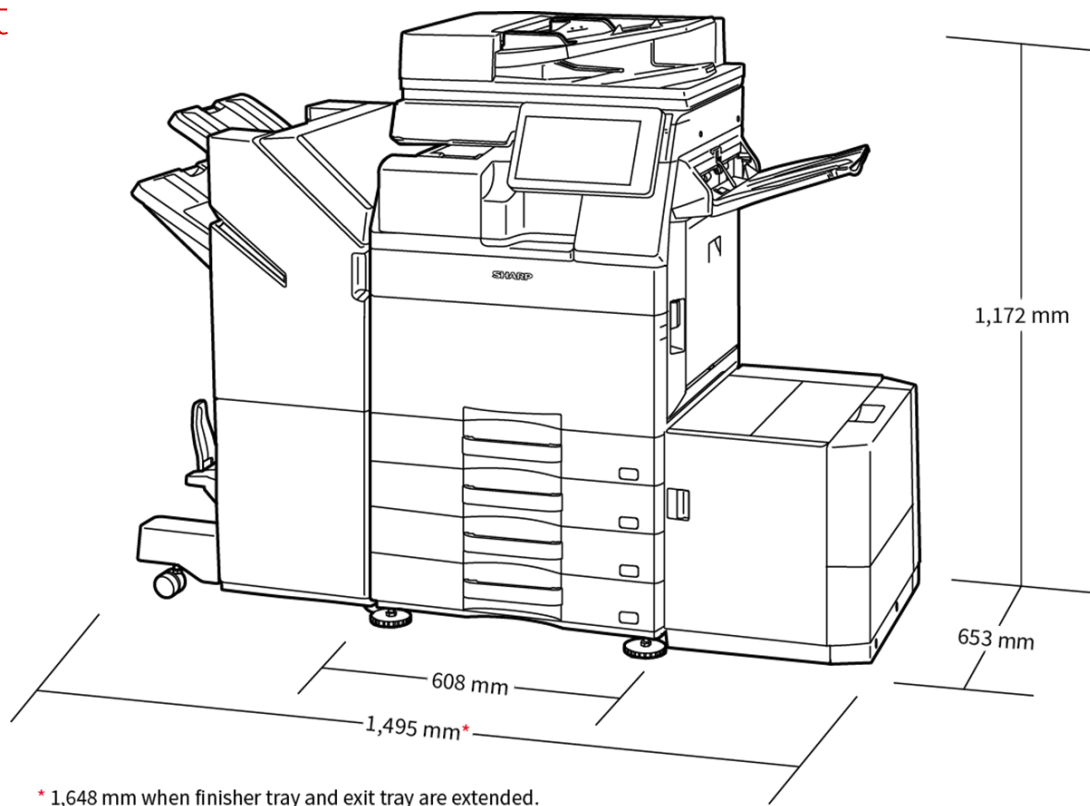

Mått

Mått visas med tillval. Tillvalen kan variera beroende på region.