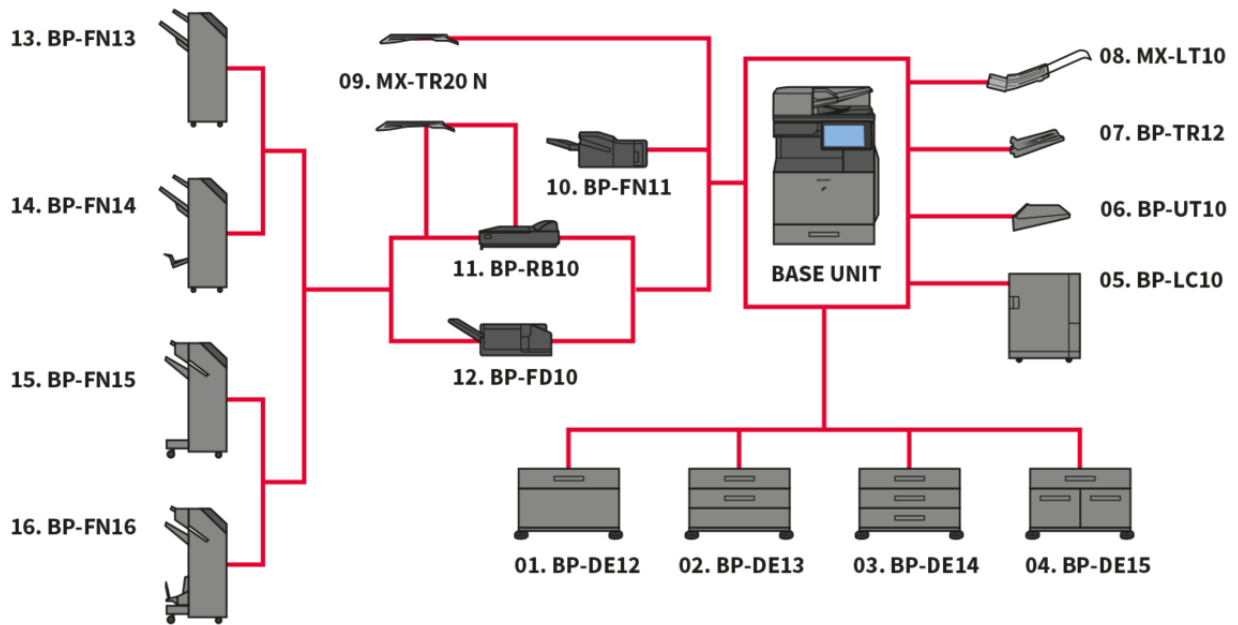

Konfigurationer

Konfigurationer kan skilja sig mellan olika försäljningsregioner. Kontakta din lokala Sharp-representant för mer information.