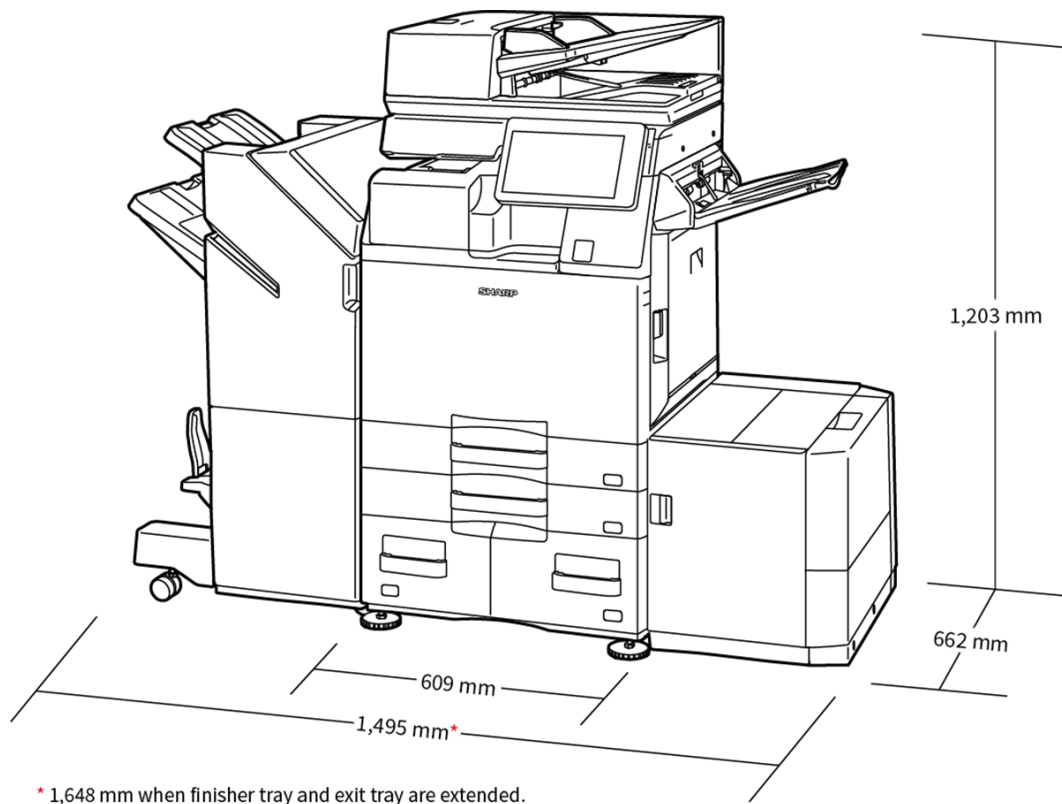

A3-färgkopiator

BP-70C45

Enkel anslutning och har hög säkerhet

- Multifunktionsskrivare för färg, 45 sidor/min, med smidig integration och anslutningar till molnbaserade applikationer för affärsprocesser
- Inbyggd Microsoft Teams-koppling underlättar samarbete genom direkt och säker åtkomst för utskrift från eller scanning till dina Microsoft Teams-kanaler
- Skydda din data, din enhet och ditt nätverk med Bitdefender-programvara mot skadlig kod (tillval)
- Med en enda inloggning kan du skriva ut från eller scanna till publika molnlagringstjänster på ett säkert, snabbt och enkelt sätt
- Scanna i hastigheter på upp till 280ipm med avkännare (tillval) för att undvika dubbelmatning och eliminera avbrott i produktionen
- Lägre energiförbrukning i standby-läge och lågt TEC-värde ger överlägsen miljöprestanda
- En plattform för hårdvara och lösningar med många funktioner som stöder digitala arbetsplatser
- System och funktioner för dataskydd är branschledande, dessutom finns BIOS-baserad säkerhet, och som standard Trusted Platform Module, som säkerställer att konfidentiella data hålls säkra
- Hantera skrivaren direkt från din mobila enhet via WiFi, AirPrint, Bluetooth, NFC och QR-kod
- Det är enkelt att ställa in och hantera MFP:n med 10,1-tums LCD-färgdisplay, som har liknande användargränssnitt som smartphone
- Många alternativ för efterbehandling, inklusive Z-vikningsenhet, ger ännu mer flexibilitet
- Via Sharp Application Portal får systemet fjärruppdateringar av mjukvara och applikationer

Konfigurationer

Konfigurationer kan skilja sig mellan olika försäljningsregioner. Kontakta din lokala Sharp-representant för mer information.

Mått

* 1,648 mm when finisher tray and exit tray are extended.

Mått visas med tillval. Tillvalen kan variera beroende på region.

Tillval

Base Unit

01. BP-DE12 Stand with 550-sheet paper drawer

550 sheets* , SRA3 - A5R (60 - 300 g/m2)

02. BP-DE13 Stand with 2 x 550-sheet paper drawer